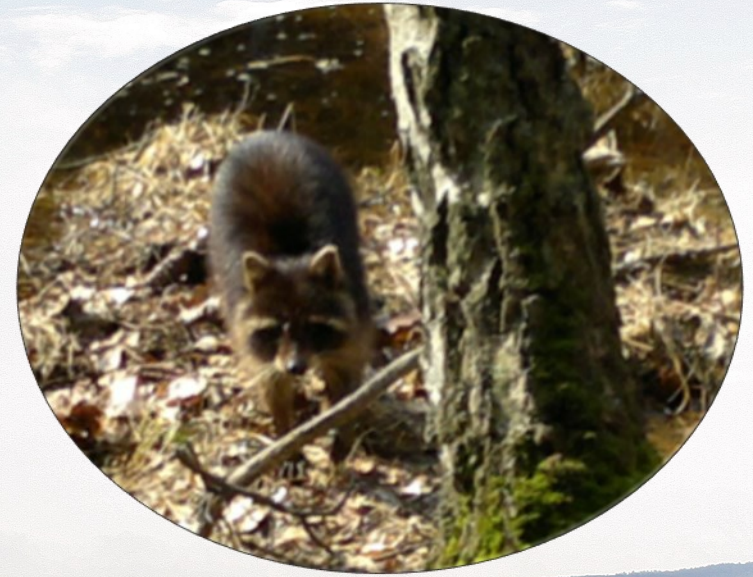

OHZ LP
NADLEŚNICTWA SULEĆCIN
RDLP SZCZECIN

OHZ LP Nadleśnictwo Sulęcín

Le immense foreste, composte da varie specie delle piante, le quali coprono le colline moreniche (200 metri di altezza s.l.m), gestite dall'Azienda Statale dell'Amministrazione delle Foreste, Distretto di Sulęcín, creano un'ambiente straordinario che offre la possibilità di godere i momenti emozionanti e le avventure di caccia.

L'ampia scelta delle strutture consente di selezionare la giusta formula di alloggio sul terreno della caccia, partendo dall'hotel fino all'agriturismo, con un'offerta interessante per trascorrere il tempo libero tanto per i cacciatori, quanto per le persone che li accompagnano.